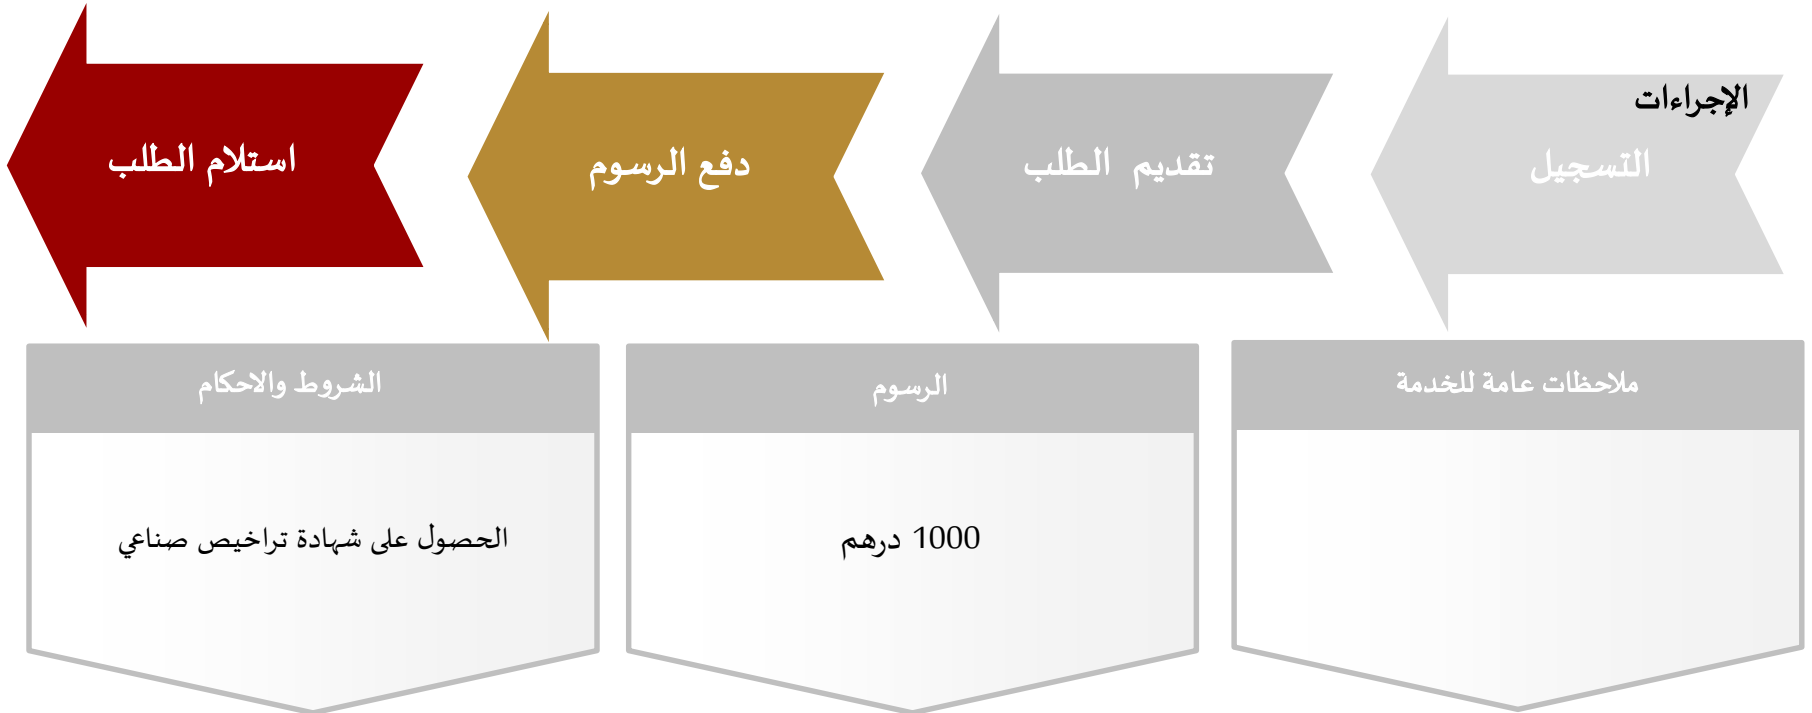

قنوات الحصول على الخدمة	زمن تقديم الخدمة	المستندات المطلوبة	الفئة المستهدفة	وصف الخدمة
مركز المتعاملين دبي	يوم عمل	لا توجد مستندات مطلوبة	قطاع الأعمال - G2B القطاع الحكومي - G2G	يستفيد من هذه الخدمة المصانع الحاصلة على رخصة انتاج صناعي، حيث يقوم النظام بحساب القيمة المضافة (نسبة المكون الوطني في المنتج النهائي) بناء على البيانات المالية للمصنع ، ويجب ألا تقل النسبة في الشهادة عن 40 % ليستطيع المصنع التسجيل في نظام شهادات المنشأ بوزارة الاقتصاد لتصدير منتجاته إلى خارج الدولة.