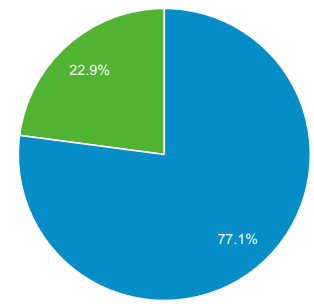

Audience Overview

All Users
100.00% Users

Jan 1, 2018 - Jun 30, 2018

Overview

■ New Visitor ■ Returning Visitor

Language	Users	% Users
1. en-us	7,876	60.37%
2. ar	2,900	22.23%
3. en-gb	1,468	11.25%
4. fr	163	1.25%
5. ar-ae	143	1.10%
6. ar-eg	55	0.42%
7. en	32	0.25%
8. ru-ru	31	0.24%
9. zh-cn	31	0.24%
10. fr-fr	28	0.21%