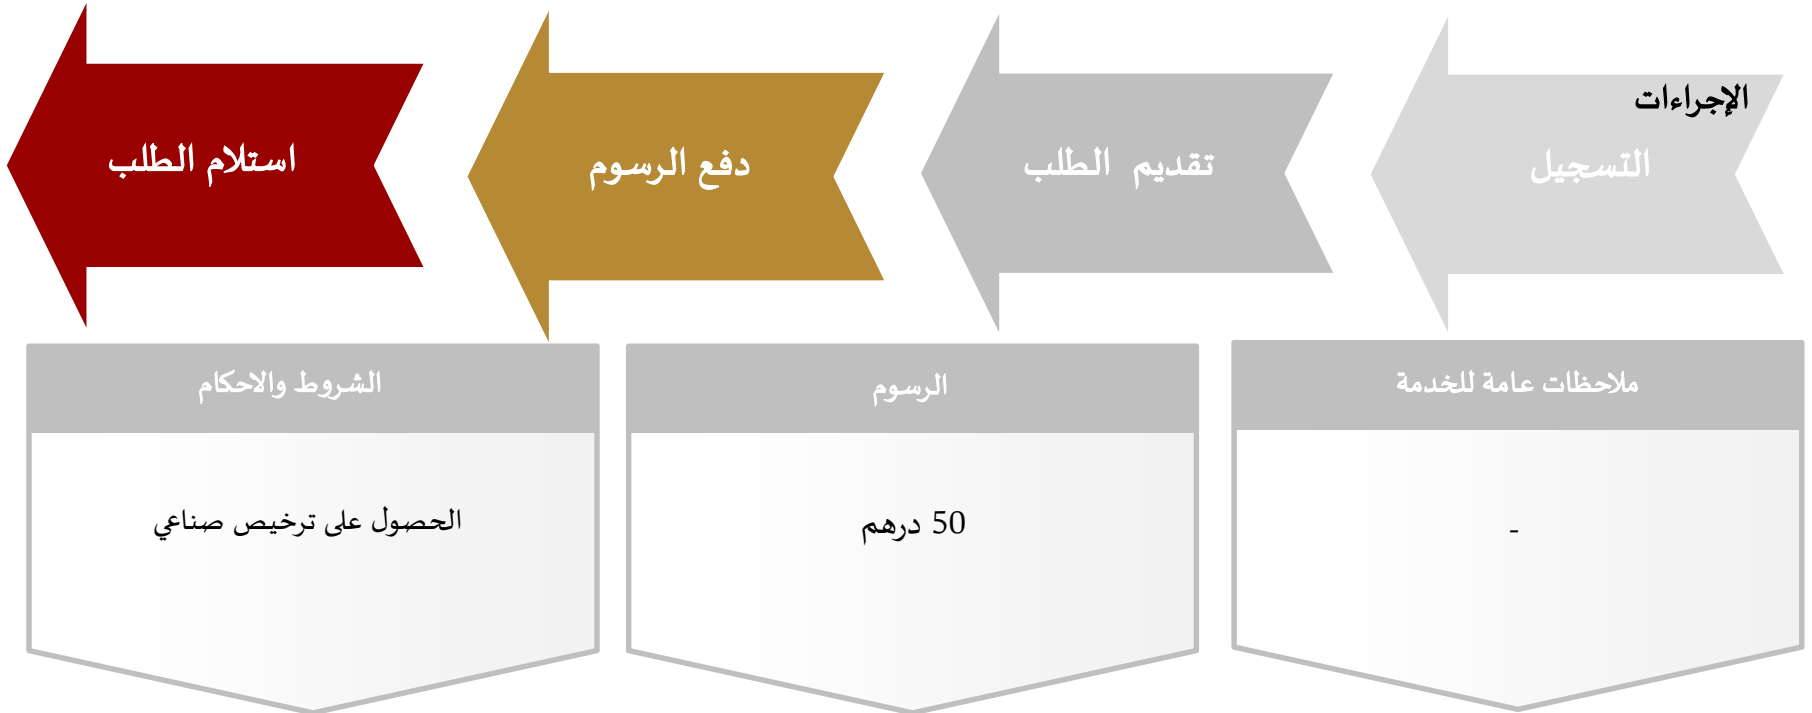

قنوات الحصول على الخدمة	زمن تقديم الخدمة	المستندات المطلوبة	الفئة المستهدفة	وصف الخدمة
الموقع الإلكتروني مركز المتعاملين دبي	3 أيام عمل	لا توجد مستندات مطلوبة	قطاع الأعمال - G2B القطاع الحكومي - G2G	يستفيد من هذه الخدمة المصانع الحاصلة على شهادة ترخيص صناعي، حيث يتم أولاً إضافة المواد المطلوب إعفاءها لرصيد المتعامل، ثم يتم تقديم طلب إعفاء من الرسوم الجمركية بعد ذلك.