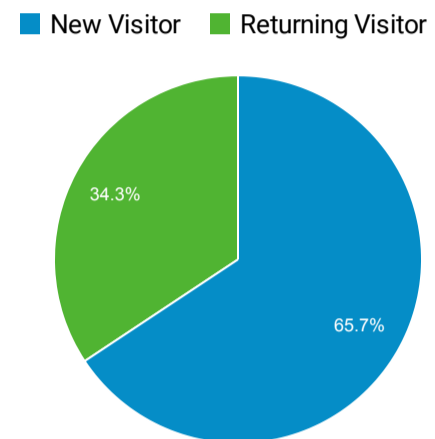

**Audience Overview**

Jan 1, 2022 - Mar 31, 2022

**All Users**  
100.00% Users

**Overview**

<b>Users</b> 29,724	<b>New Users</b> 26,884	<b>Sessions</b> 73,707	<b>Number of Sessions per User</b> 2.48
<b>Pageviews</b> 261,178	<b>Pages / Session</b> 3.54	<b>Avg. Session Duration</b> 00:03:36	<b>Bounce Rate</b> 39.81%